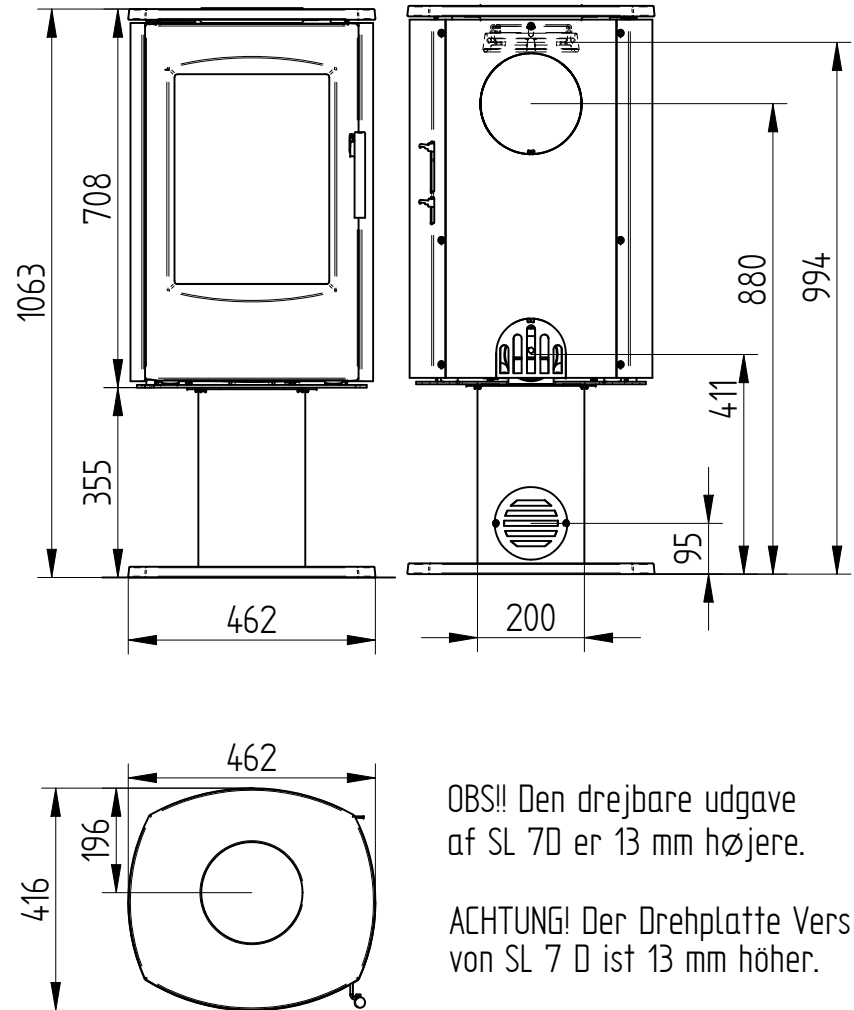

Scan-Line 7 D på drejesokkel 8007-0302

Scan-Line 7 D på fast fod 8007-0202

OBS!! Den drejbare udgave af SL 7D er 13 mm højere.

ACHTUNG! Der Drehplatte Version von SL 7 D ist 13 mm höher.

99,7 kg		Saml.			Montere	
Vægt	Areal	Materiale type			Bearbejdning	
		Jupitervej 22		Bukke nummer	Sidst opdateret	
		7620 Lemvig		Buk 1	Teg	
		Tlf. 96630600		Buk 2	MLN	16-10-2013
		Fax 96630616		Skære nummer	Godk.	25-07-2013
SL 7 D		Valseindstilling	Mål uden tolerancer efter DS/ISO 2768-1-m			
7 D fast søjlemodel		1	2	<small>Solid Edge 8007-0202.mtl hjemmeside.dk 8007-0202.ssm</small>		
		Valsetryk		8007-0202		