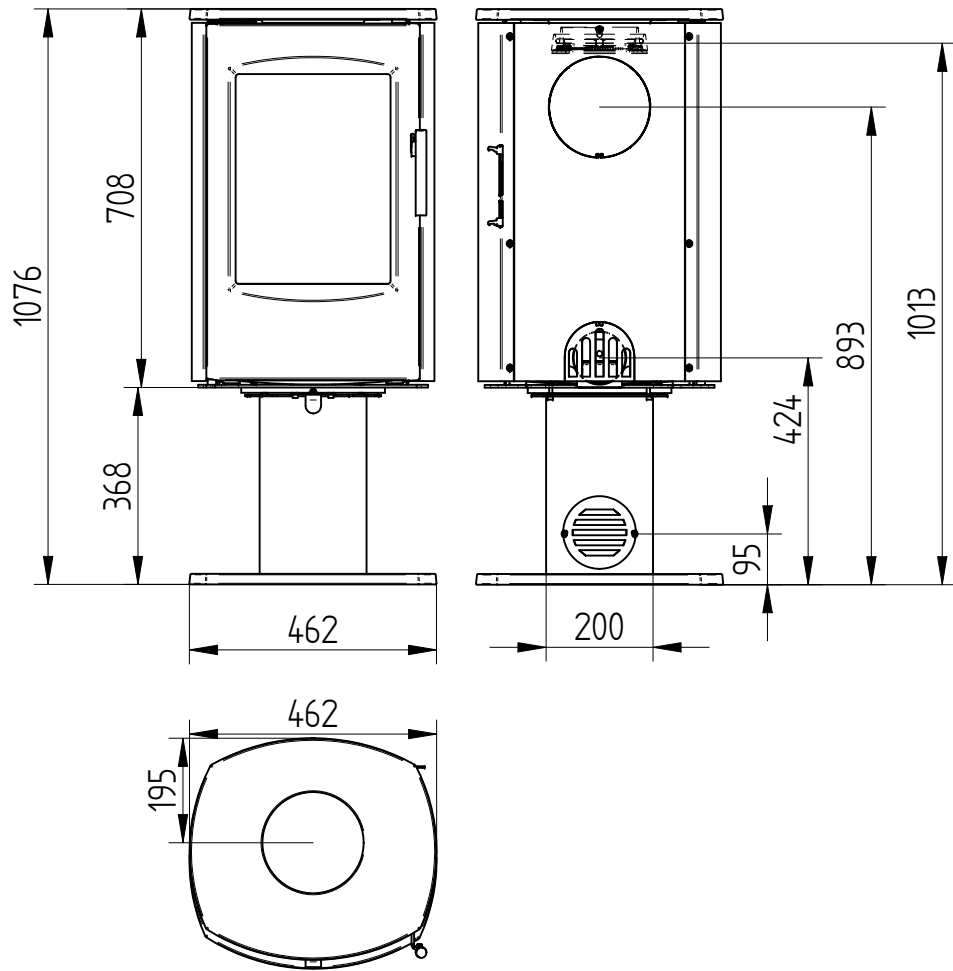

Scan-Line 7 D på drejesokkel 8007-0302

Scan-Line 7 D på fast fod 8007-0202

OBS!! Den drejbare udgave af SL 7D er 13 mm højere.

ACHTUNG! Der Drehplatte Version von SL 7 D ist 13 mm höher.

99,7 kg		Saml.			Montere	
Vægt	Areal	Materiale type			Bearbejdning	
		Jupitervej 22		Bukke nummer	Sidst opdateret	
		7620 Lemvig		Buk 1	Teg	
		Tlf. 96630600		Buk 2	MLN	16-10-2013
		Fax 96630616		Skære nummer	Godk.	25-07-2013
SL 7 D		Valseindstilling	Mål uden tolerancer efter DS/ISO 2768-1-m			
7 D fast søjlemodel		1	2	<small>Solid Edge 8007-0202.mtl hjemmeside.dk 8007-0202.ssm</small>		
		Valsetryk		8007-0202		