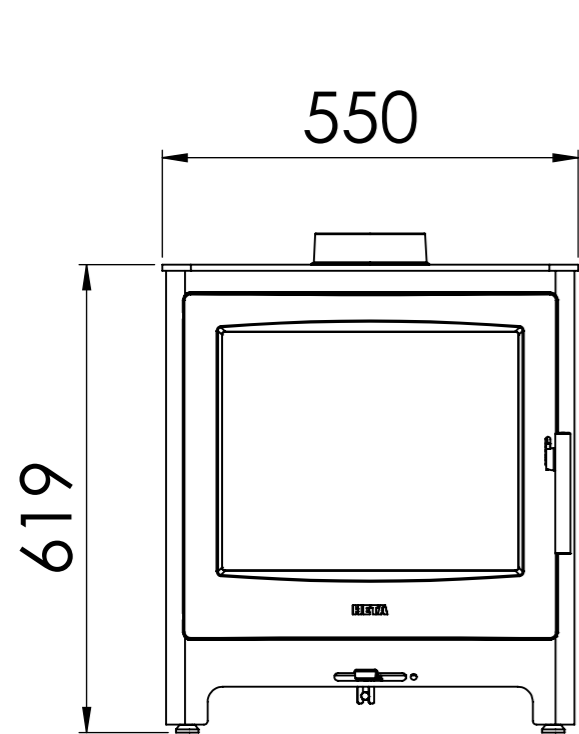

Serie	Ambition
Number	8058-000081
Description	Ambition 8

Serie	Ambition
Number	8058-000081
Description	Ambition 8 - Log store base