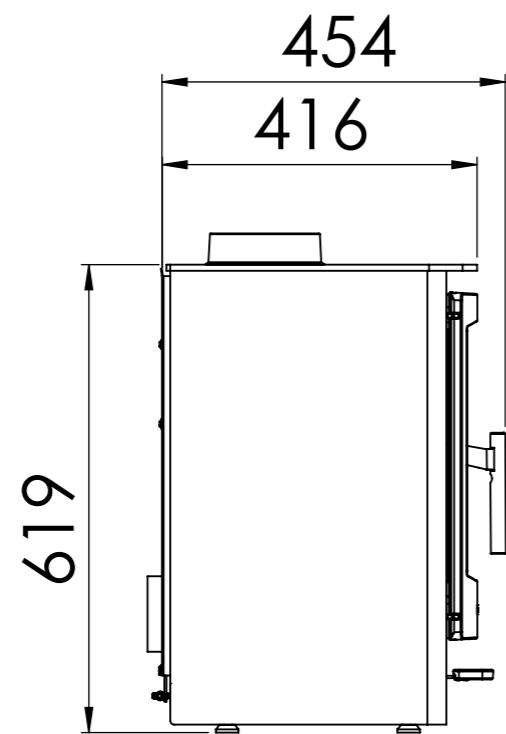

Serie	Ambition
Number	8058-000081
Description	Ambition 8

Serie	Ambition
Number	8058-000081
Description	Ambition 8 - Log store base