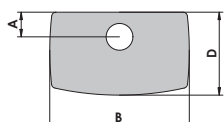

Teknisk info **Inspire 55 + 55 hög**

Kaminmodell	Inspire 55 + 55 hög
mm	A: 130 B: 642 C: 451 / 807 D: 403 H: 555 / 910 
Från golv till topputgång mm	566 / 921
Energiklass	A
Nominell kW	6,3
Prestanda kW	3-8,5
Värmer antal m ²	30-120
Vikt kg	108 / 131
lågsmängd kg	1,5
Brännkammare inv. bredd mm	560
Avstånd till brännbart material	
Sida kamin mm	420
Bakom kamin mm	220 / 150
Möbleringsavstånd mm	1200
Verkningsgrad %	80
Dammätning NS3058 g/kg torrmaterial	3,15
Dammätning Mg/Nm ³ 13% O ₂	28